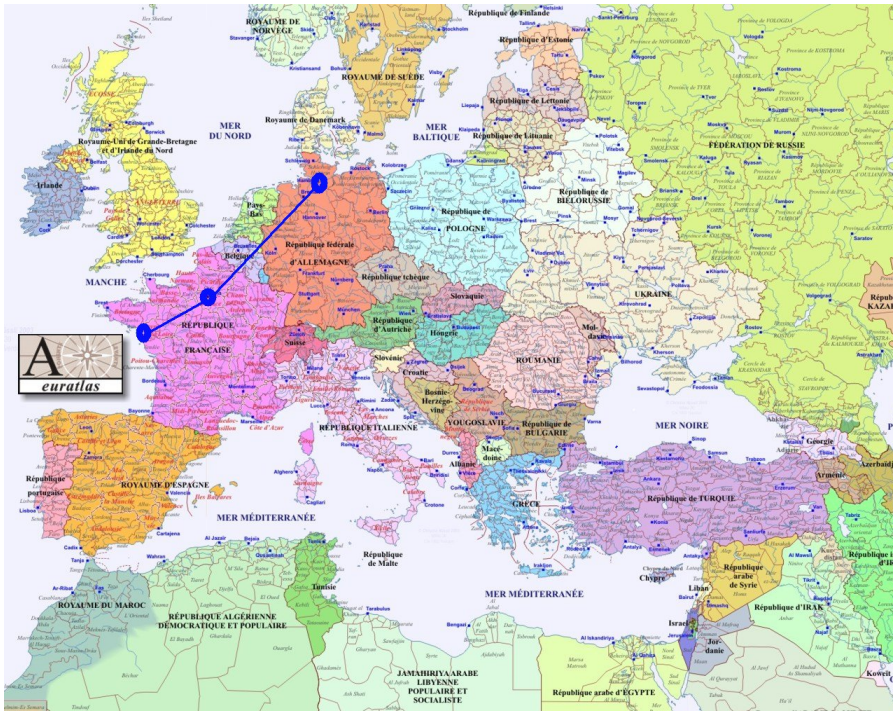

Echange Sauzay

Voyage / transport

- Nantes – Paris
  (TGV ou avion)
- Paris – Hambourg
  (avion)